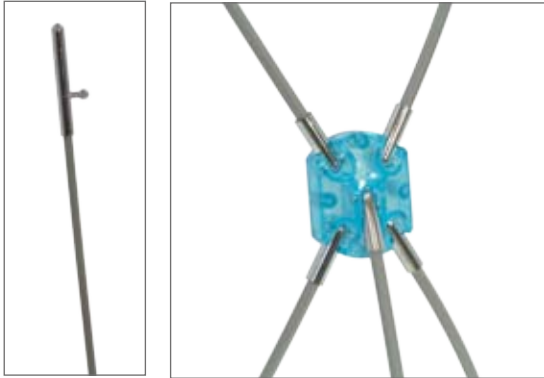

Mini X Banner Tordesillas Ref: 10.009

Parts

Instructions